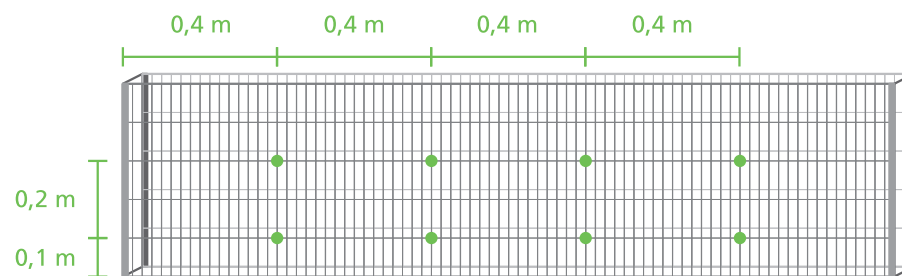

gabiofix – die dekorative Zaungabione.

POSITIONEN DER DISTANZHALTER FÜR GITTERELEMENTE MIT 1 METER BREITE UND 0,5 BIS 2 METER HÖHE

- Position Distanzhalter am Rahmen zwischen zwei Gitterelementen

- Position Distanzhalter innerhalb eines Gitterelements

gabiofix – die dekorative Zaungabione.

POSITIONEN DER DISTANZHALTER FÜR GITTERELEMENTE MIT 2 METER BREITE UND 0,5 BIS 1 METER HÖHE

- Position Distanzhalter am Rahmen zwischen zwei Gitterelementen

- Position Distanzhalter innerhalb eines Gitterelements

Gesamtbreite 2 Meter
Gesamthöhe 0,5 Meter

Gesamtbreite 2 Meter
Gesamthöhe 1 Meter